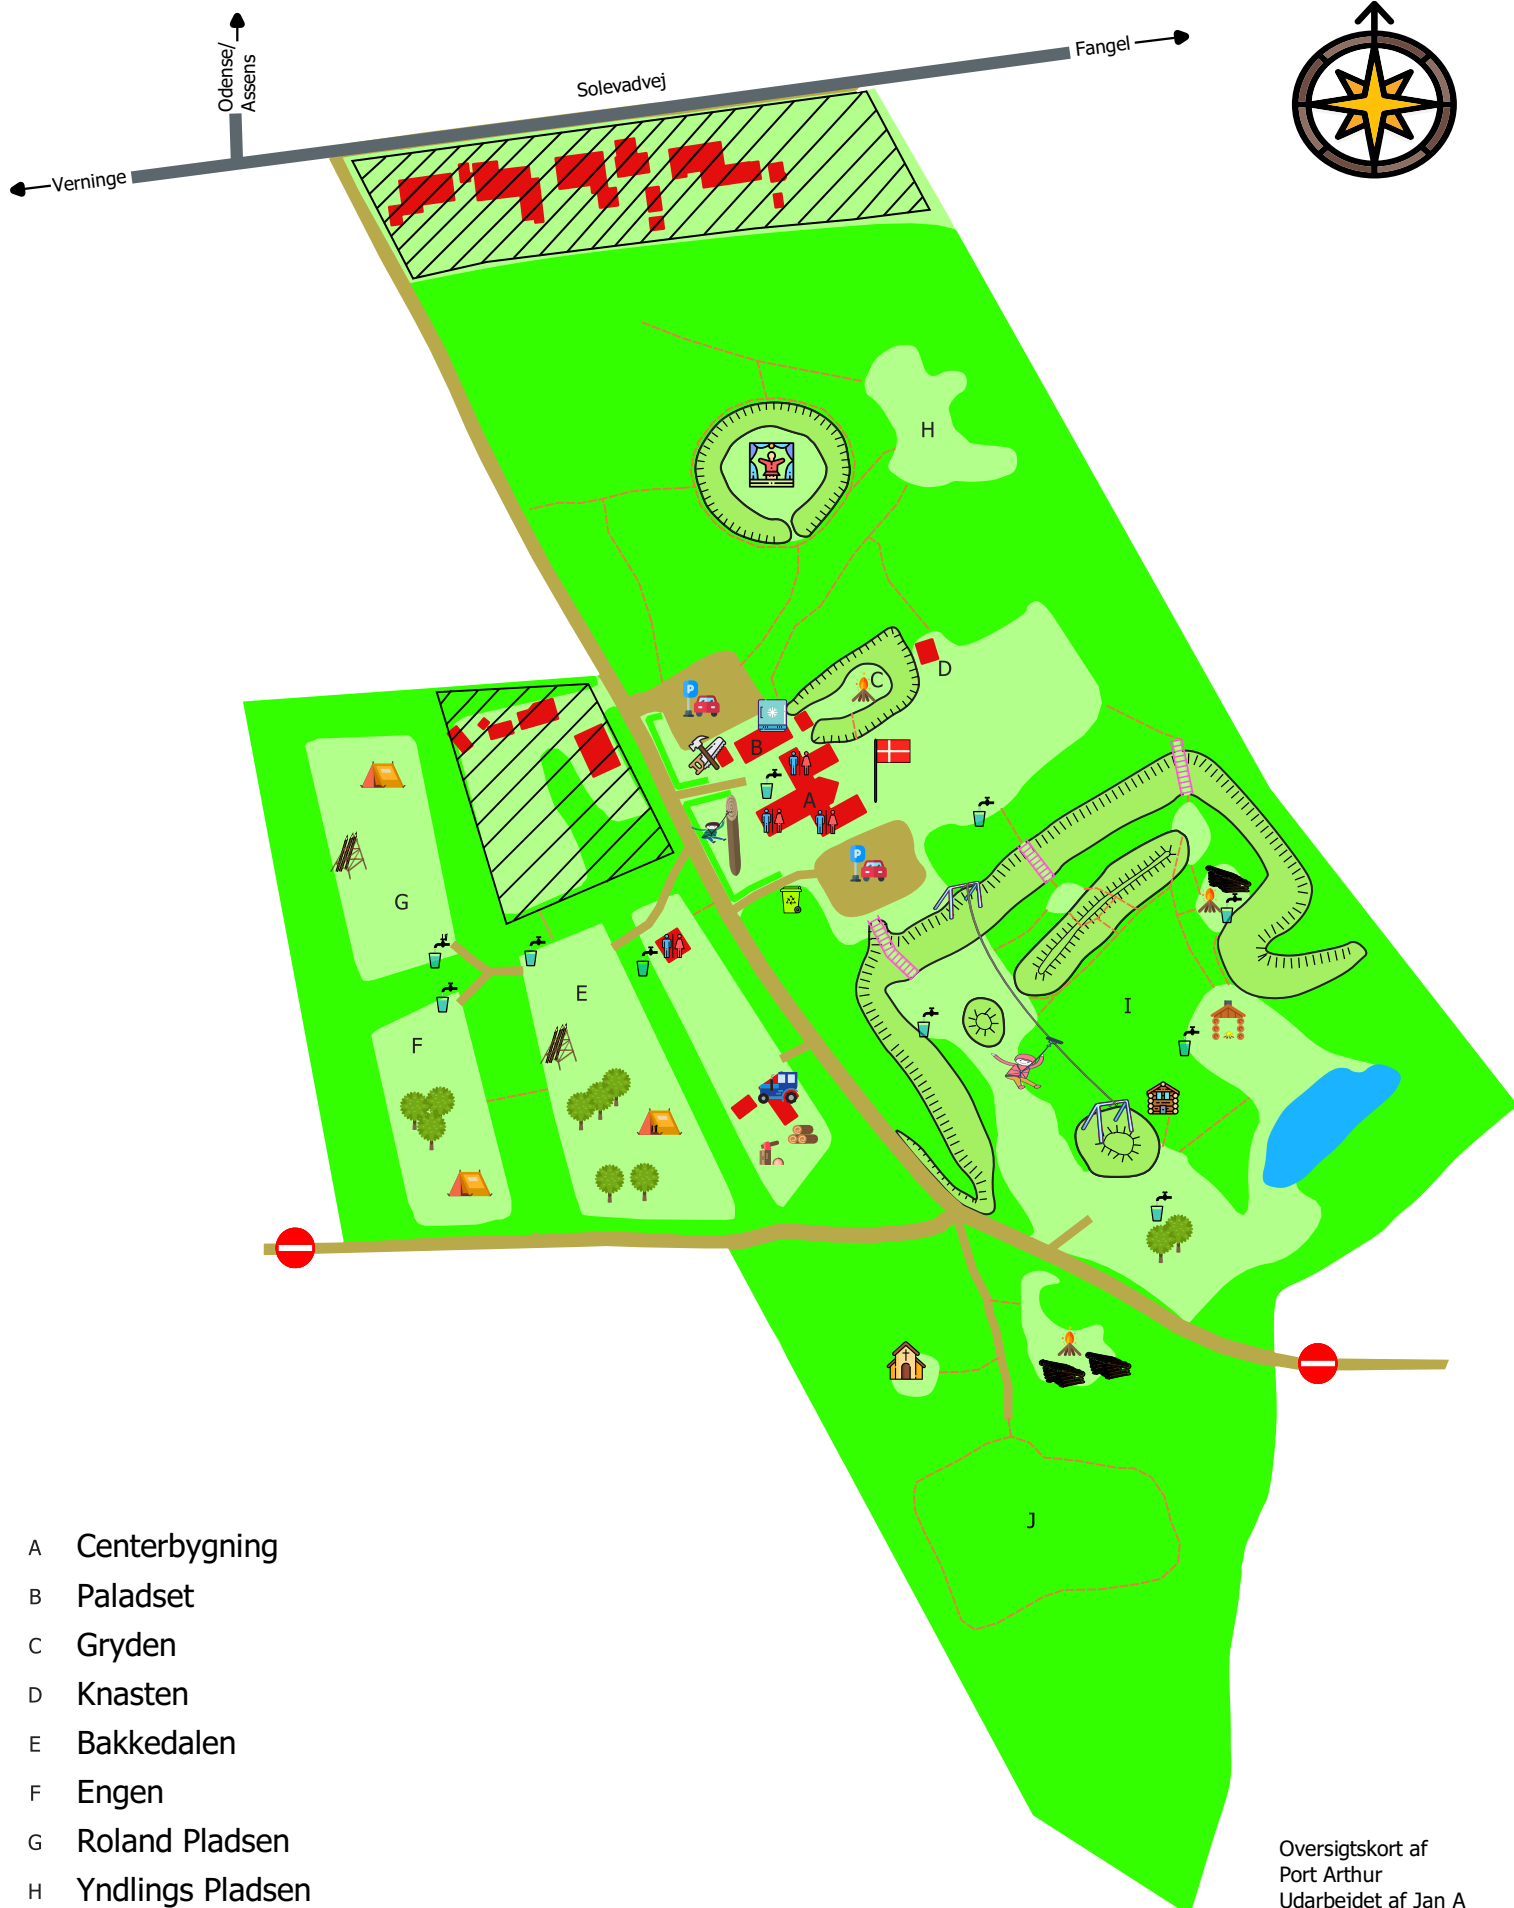

Spejdercenter Port Arthur

- A Centerbygning
- B Paladset
- C Gryden
- D Knasten
- E Bakkedalen
- F Engen
- G Roland Pladsen
- H Yndlings Pladsen
- I Grusgraven
- J Spøgelseskov

0 50 100 m

Færdsel udenfor Port Arthurs område er ikke tillad uden aftale med de pågældende naboer

Oversigtskort af
Port Arthur
Udarbejdet af Jan A
Kristian S og Kristian G
UTM 32 ETRS 89
Målforhold 1:2500
11. Juni 2019
Til undervisningsbrug
© SDFE Geodanmark